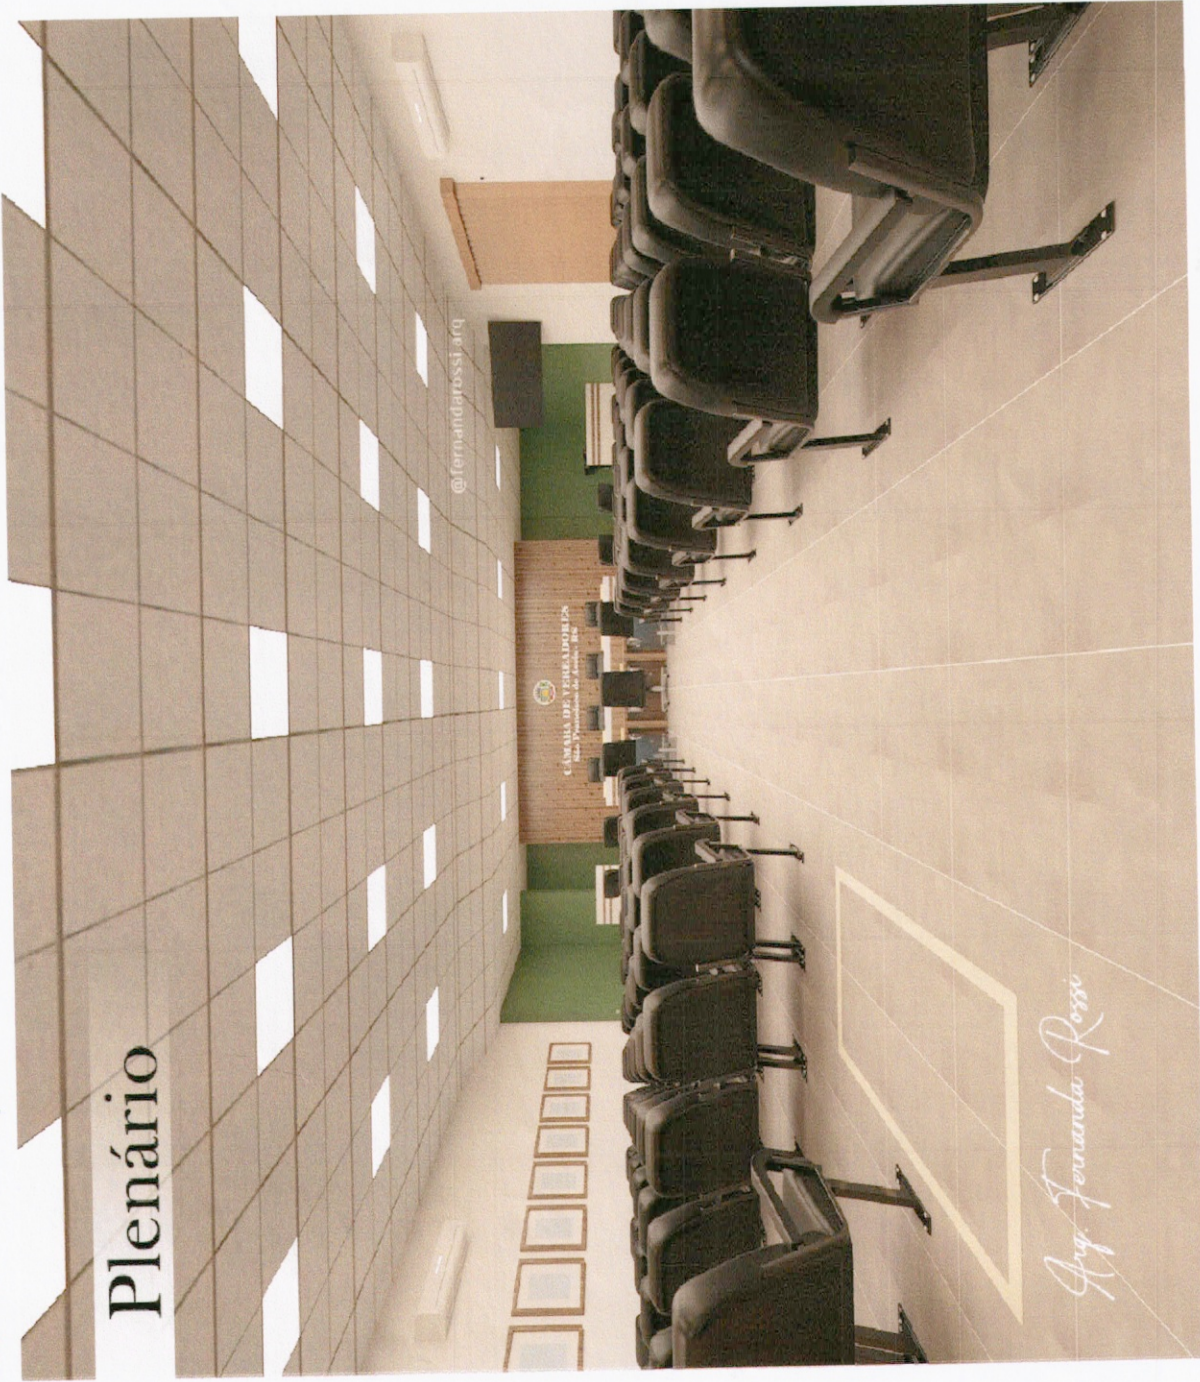

Arquiteta Fernanda Rossi

CAU RS: A244737-1

Câmara Municipal de Vereadores de São Francisco de Assis

Plenário

@fernandarossi.arq

Arq. Fernanda Rossi