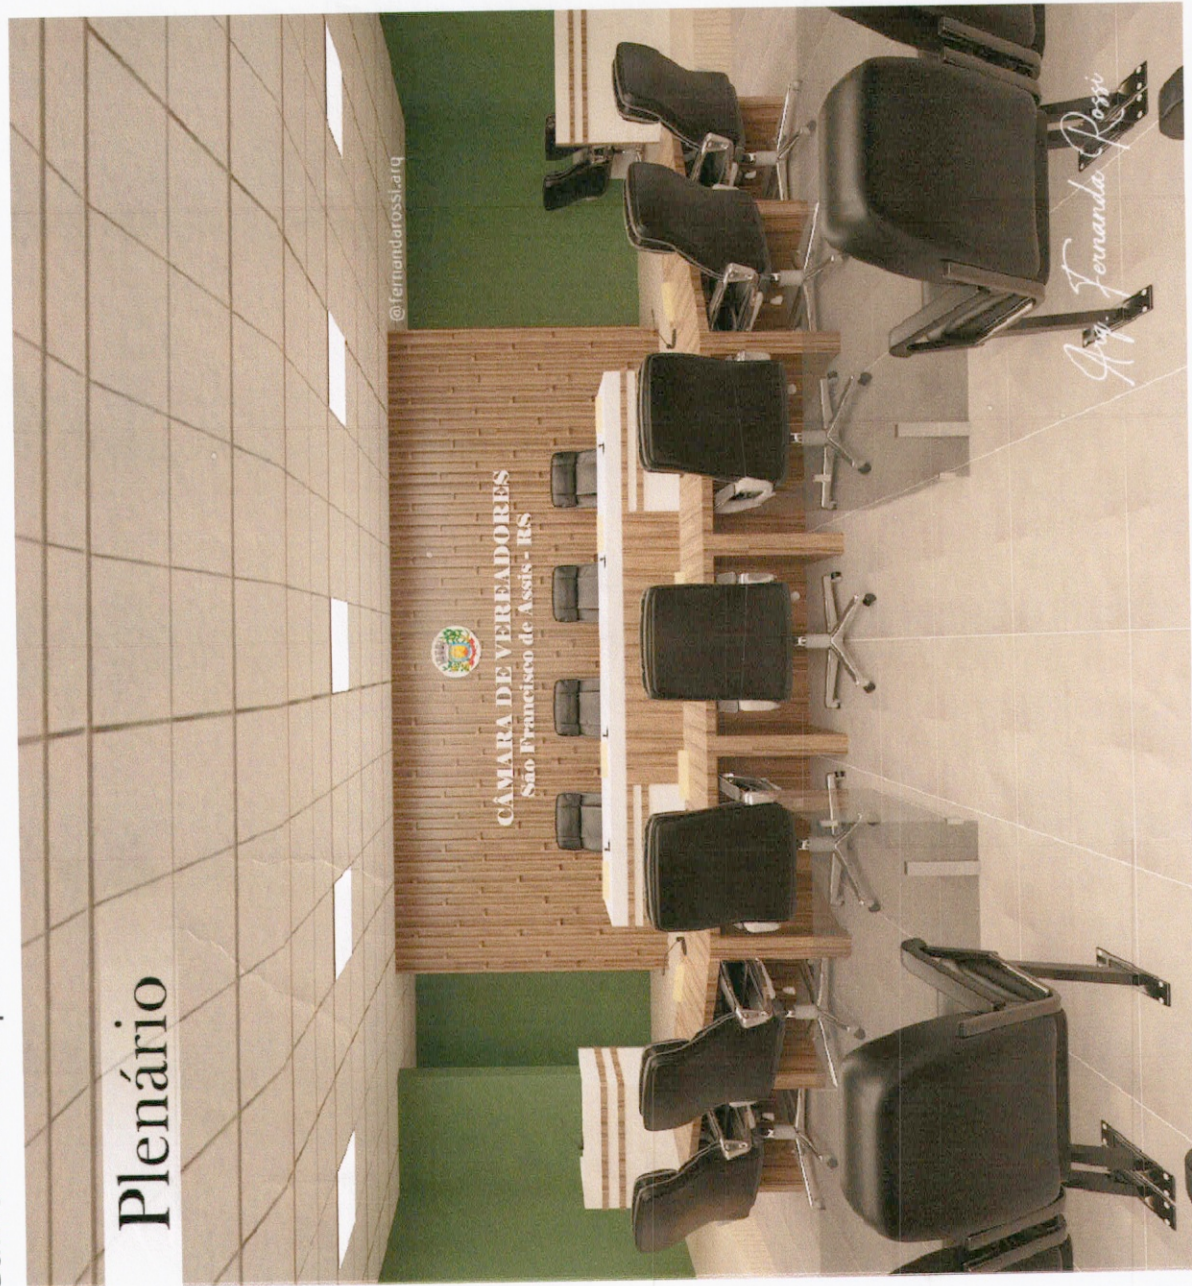

Arquiteta Fernanda Rossi

CAU RS: A244737-1

Câmara Municipal de Vereadores de São Francisco de Assis

Plenário